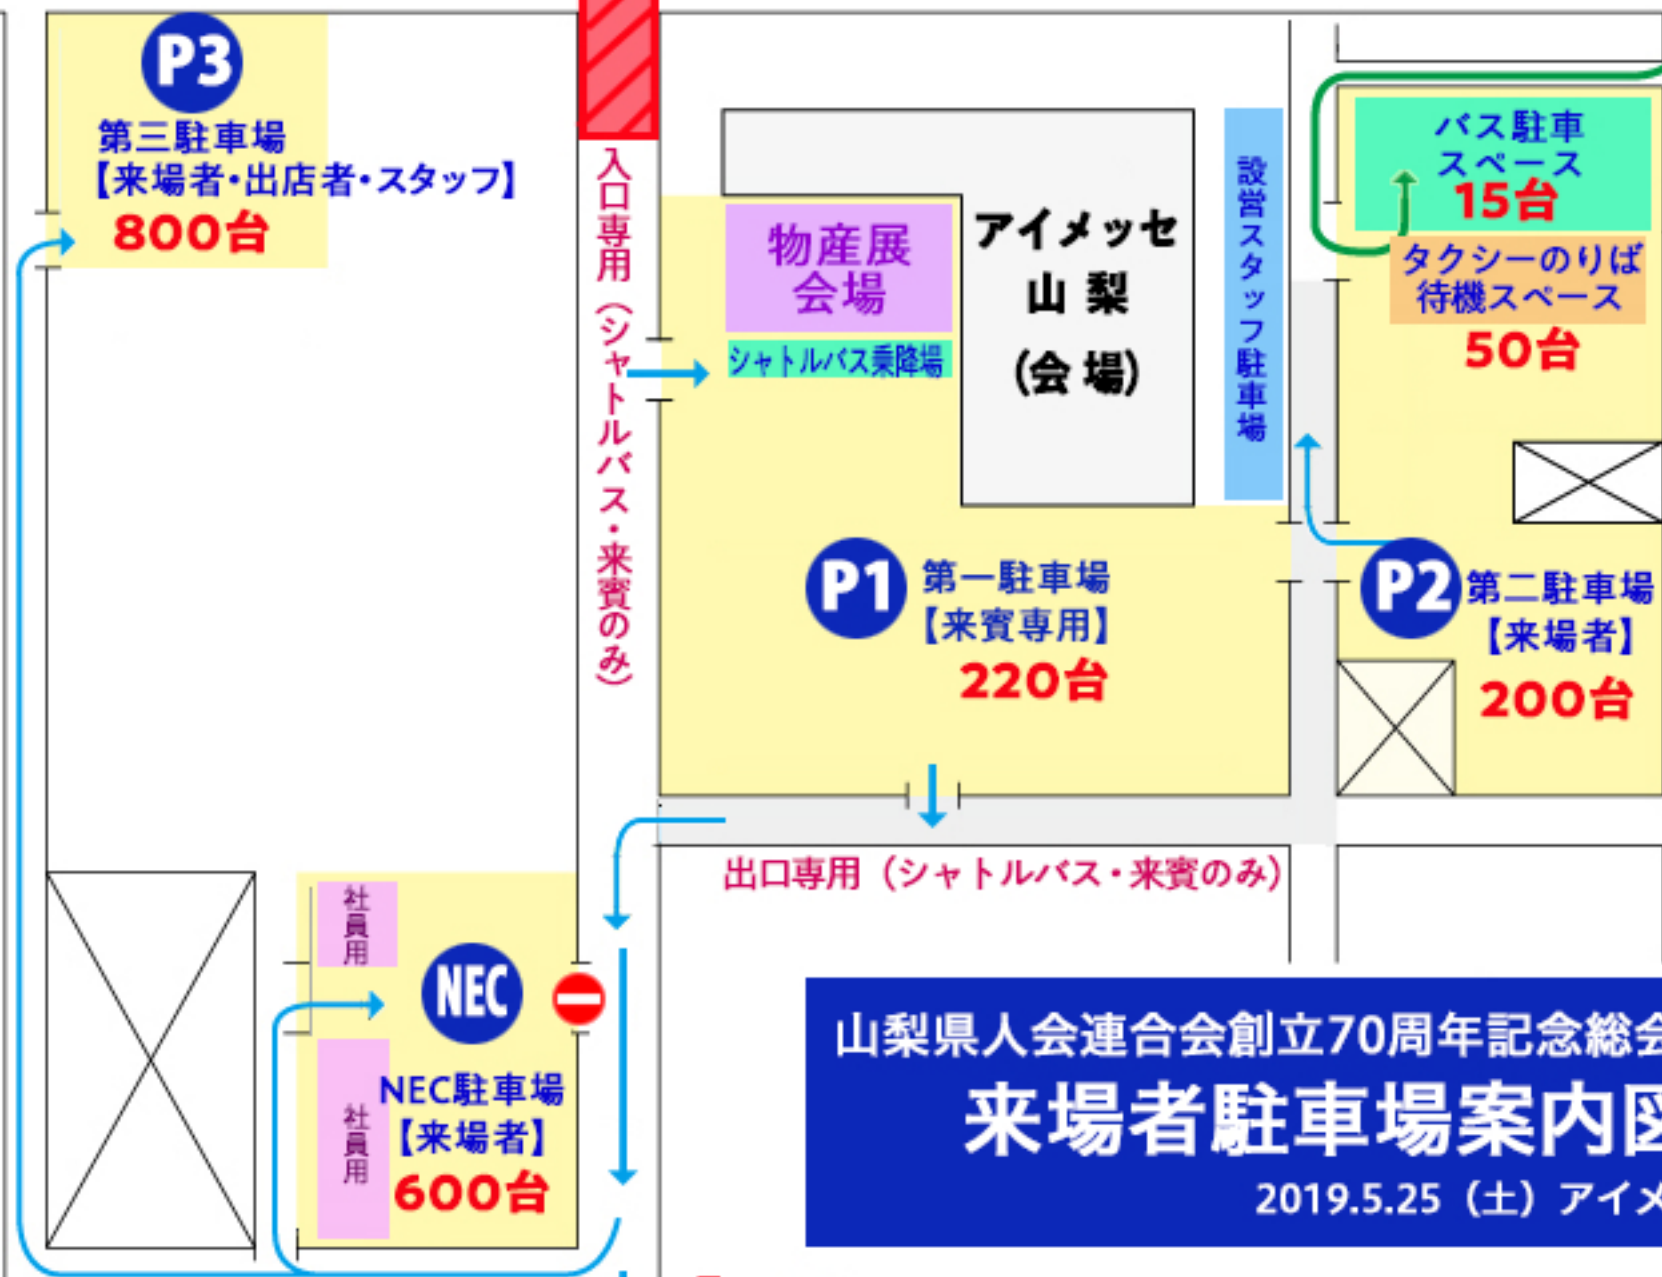

帰りの渋滞が予想される交差点

※渋滞緩和のため、お帰りの際は「乙黒東交差点」方面のルートでお願いします。

山梨県人会連合会創立70周年記念総会・大会  
**来場者駐車場案内図**  
 2019.5.25 (土) アイメッセ山梨

至 乙黒東交差点

至 甲府市浄化センター臨時駐車場  
 【第二・NEC・第三満車時】